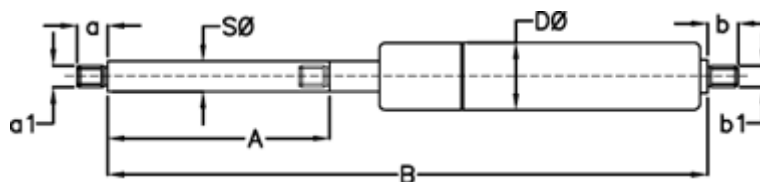

Varenummer: 049049RH0350  
Beskrivelse: Stabilus Lift-O-Mat Gasfjeder 9049RH 0350N  
03 08 060 0350 - Rustfast AISI 316

## Mål

A = 60

a = 10

a1 = M6

b = 8

B = 169 +/-2

b1 = M6

D Ø = 18